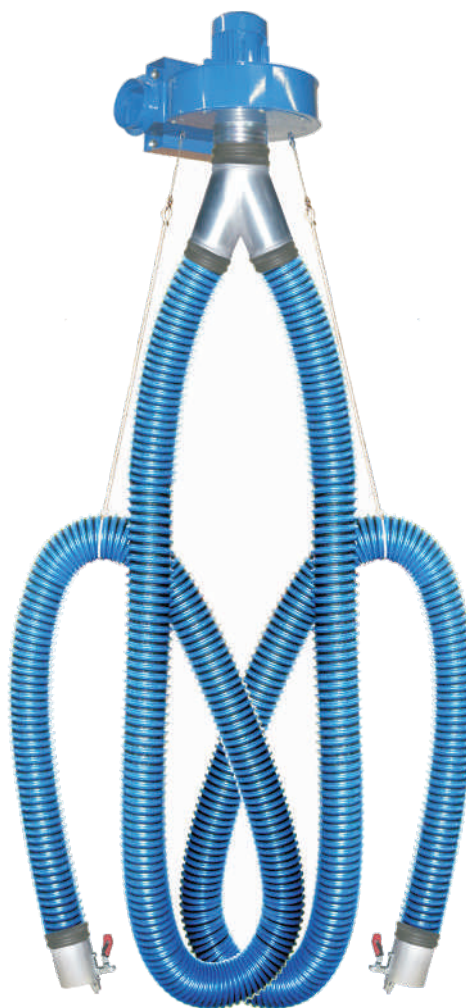

NORFI

DANE TECHNICZNE

P6-4996-102

Średnica węża

4"

Długość węża

2x5 m

Typ ssawki

25-4932-100

Wentylator

w zestawie

Napięcie zasilania

3x400V

Centrum Logistyczne Inter Cars S.A.

1. ul. Gdańska 15, Cząstków Mazowiecki
05-152 Czosnów
2. ul. Klonowa 48, Kajetany
05-830 Nadarzyn

Dział Wyposażenie Warsztatów

tel. 022 714 17 30, 022 730 81 70
fax. 022 714 17 18
email: diagnostyka@intercars.com.pl

www.warsztat.intercars.com.pl
www.intercars.com.pl