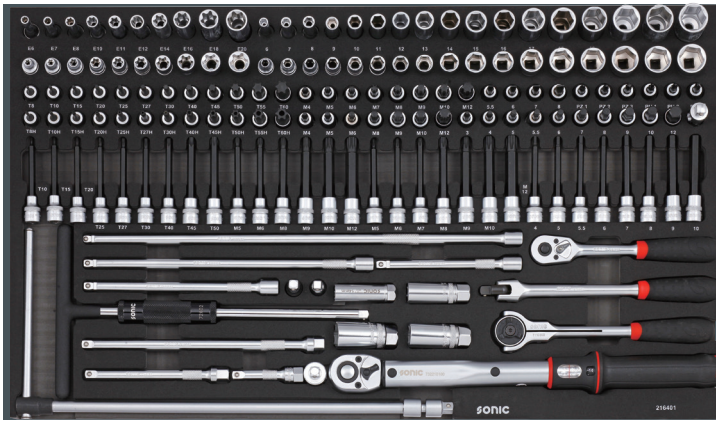

216401

	NO	Sonic NO	Size	Length	Q'ty
	1	2266306	E6	63mm	
	2	2266307	E7	63mm	
	3	2266308	E8	63mm	
	4	2266310	E10	63mm	
	5	2266311	E11	63mm	
	6	2266312	E12	63mm	
	7	2266314	E14	63mm	
	8	2266316	E16	63mm	
	9	2266318	E18	63mm	
	10	2266320	E20	63mm	
	11	2256306	6mm	63mm	
	12	2256307	7mm	63mm	
	13	2256308	8mm	63mm	
	14	2256309	9mm	63mm	
	15	2256310	10mm	63mm	
	16	2256311	11mm	63mm	
	17	2256312	12mm	63mm	
	18	2256313	13mm	63mm	
	19	2256314	14mm	63mm	
	20	2256315	15mm	63mm	
	21	2256316	16mm	63mm	
	22	2256317	17mm	63mm	
	23	2256318	18mm	63mm	
	24	2256319	19mm	63mm	
	25	2256320	20mm	63mm	
	26	2256321	21mm	63mm	
	27	2256322	22mm	63mm	
	28	22606	E6	28mm	
	29	22607	E7	28mm	
	30	22608	E8	28mm	
	31	22610	E10	28mm	
	32	22611	E11	28mm	
	33	22612	E12	28mm	
	34	22614	E14	28mm	
	35	22616	E16	28mm	
	36	22618	E18	28mm	
	37	22620	E20	30mm	
	38	22506	6mm	28mm	
	39	22507	7mm	28mm	
	40	22508	8mm	28mm	
	41	22509	9mm	28mm	
	42	22510	10mm	28mm	
	43	22511	11mm	28mm	

	NO	Sonic NO	Size	Length	Q'ty
	44	22512	12mm	28mm	
	45	22513	13mm	28mm	
	46	22514	14mm	28mm	
	47	22515	15mm	28mm	
	48	22516	16mm	28mm	
	49	22517	17mm	28mm	
	50	22518	18mm	30mm	
	51	22519	19mm	30mm	
	52	22520	20mm	30mm	
	53	22521	21mm	30mm	
	54	22522	22mm	32mm	
	55	8264808	T8	48mm	
	56	8264810	T10	48mm	
	57	8264815	T15	48mm	
	58	8264820	T20	48mm	
	59	8264825	T25	48mm	
	60	8264827	T27	48mm	
	61	8264830	T30	48mm	
	62	8264840	T40	48mm	
	63	8264845	T45	48mm	
	64	8264850	T50	48mm	
	65	8264855	T55	48mm	
	66	8264860	T60	48mm	
	67	8294804	M4	48mm	
	68	8294805	M5	48mm	
	69	8294806	M6	48mm	
	70	8294807	M7	48mm	
	71	8294808	M8	48mm	
	72	8294809	M9	48mm	
	73	8294810	M10	48mm	
	74	8294812	M12	48mm	
	75	82348055	5.5mm	48mm	
	76	8234806	6mm	48mm	
	77	8234807	7mm	48mm	
	78	8234808	8mm	48mm	
	79	8224801	PZ.1	48mm	
	80	8224802	PZ.2	48mm	
	81	8224803	PZ.3	48mm	
	82	8214801	PH.1	48mm	
	83	8214802	PH.2	48mm	
	84	8214803	PH.3	48mm	
	85	8274808	T8H	48mm	
	86	8274810	T10H	48mm	