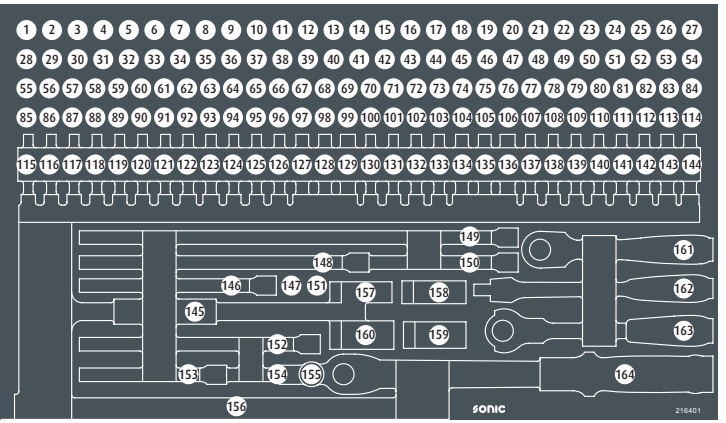

216401

	NO	Sonic NO	Size	Length	Q'ty
	1	2266306	E6	63mm	
	2	2266307	E7	63mm	
	3	2266308	E8	63mm	
	4	2266310	E10	63mm	
	5	2266311	E11	63mm	
	6	2266312	E12	63mm	
	7	2266314	E14	63mm	
	8	2266316	E16	63mm	
	9	2266318	E18	63mm	
	10	2266320	E20	63mm	
	11	2256306	6mm	63mm	
	12	2256307	7mm	63mm	
	13	2256308	8mm	63mm	
	14	2256309	9mm	63mm	
	15	2256310	10mm	63mm	
	16	2256311	11mm	63mm	
	17	2256312	12mm	63mm	
	18	2256313	13mm	63mm	
	19	2256314	14mm	63mm	
	20	2256315	15mm	63mm	
	21	2256316	16mm	63mm	
	22	2256317	17mm	63mm	
	23	2256318	18mm	63mm	
	24	2256319	19mm	63mm	
	25	2256320	20mm	63mm	
	26	2256321	21mm	63mm	
	27	2256322	22mm	63mm	
	28	22606	E6	28mm	
	29	22607	E7	28mm	
	30	22608	E8	28mm	
	31	22610	E10	28mm	
	32	22611	E11	28mm	
	33	22612	E12	28mm	
	34	22614	E14	28mm	
	35	22616	E16	28mm	
	36	22618	E18	28mm	
	37	22620	E20	30mm	
	38	22506	6mm	28mm	
	39	22507	7mm	28mm	
	40	22508	8mm	28mm	
	41	22509	9mm	28mm	
	42	22510	10mm	28mm	
	43	22511	11mm	28mm	

	NO	Sonic NO	Size	Length	Q'ty
	44	22512	12mm	28mm	
	45	22513	13mm	28mm	
	46	22514	14mm	28mm	
	47	22515	15mm	28mm	
	48	22516	16mm	28mm	
	49	22517	17mm	28mm	
	50	22518	18mm	30mm	
	51	22519	19mm	30mm	
	52	22520	20mm	30mm	
	53	22521	21mm	30mm	
	54	22522	22mm	32mm	
	55	8264808	T8	48mm	
	56	8264810	T10	48mm	
	57	8264815	T15	48mm	
	58	8264820	T20	48mm	
	59	8264825	T25	48mm	
	60	8264827	T27	48mm	
	61	8264830	T30	48mm	
	62	8264840	T40	48mm	
	63	8264845	T45	48mm	
	64	8264850	T50	48mm	
	65	8264855	T55	48mm	
	66	8264860	T60	48mm	
	67	8294804	M4	48mm	
	68	8294805	M5	48mm	
	69	8294806	M6	48mm	
	70	8294807	M7	48mm	
	71	8294808	M8	48mm	
	72	8294809	M9	48mm	
	73	8294810	M10	48mm	
	74	8294812	M12	48mm	
	75	82348055	5.5mm	48mm	
	76	8234806	6mm	48mm	
	77	8234807	7mm	48mm	
	78	8234808	8mm	48mm	
	79	8224801	PZ.1	48mm	
	80	8224802	PZ.2	48mm	
	81	8224803	PZ.3	48mm	
	82	8214801	PH.1	48mm	
	83	8214802	PH.2	48mm	
	84	8214803	PH.3	48mm	
	85	8274808	T8H	48mm	
	86	8274810	T10H	48mm	