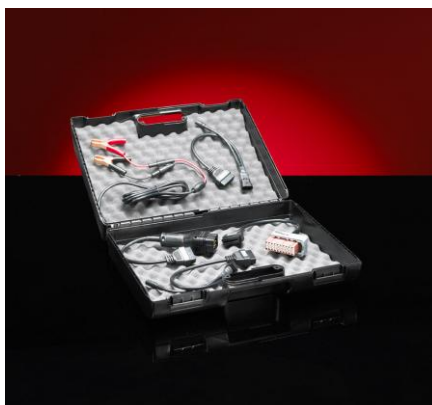

Tester diagnostyczny

Zestaw kabli Truck

SV10830

Zestaw 9 kabli OBD

SV10822	KABEL TESTOWY OBD 8 PIN VOLVO
SV10823	KABEL TESTOWY OBD 16 PIN SCANIA / DAF
SV10824	KABEL TESTOWY OBD 12 PIN MAN
SV10825	KABEL TESTOWY OBD 37 PIN MAN
SV10826	KABEL TESTOWY OBD 12 PIN RENAULT TRUCK
SV10827	KABEL TESTOWY 4 PIN HALDEX PRZYCZEPA
SV10828	KABEL TESTOWY 7 PIN KNORR / WABCO PRZYCZEPA
SV10833	KABEL TESTOWY 30 PIN IVECO
SV10829	KABEL TESTOWY 4 PIN HALDEX (ECU) PRZYCZEPA
SV11049	KABEL TESTOWY 7 PIN ISO 7638 PRZYCZEPA
SV11050	KABEL TESTOWY OBD 38 PIN IVECO
SV10203	KABEL 14-BIEGUNOWY PRE-OBD MERC