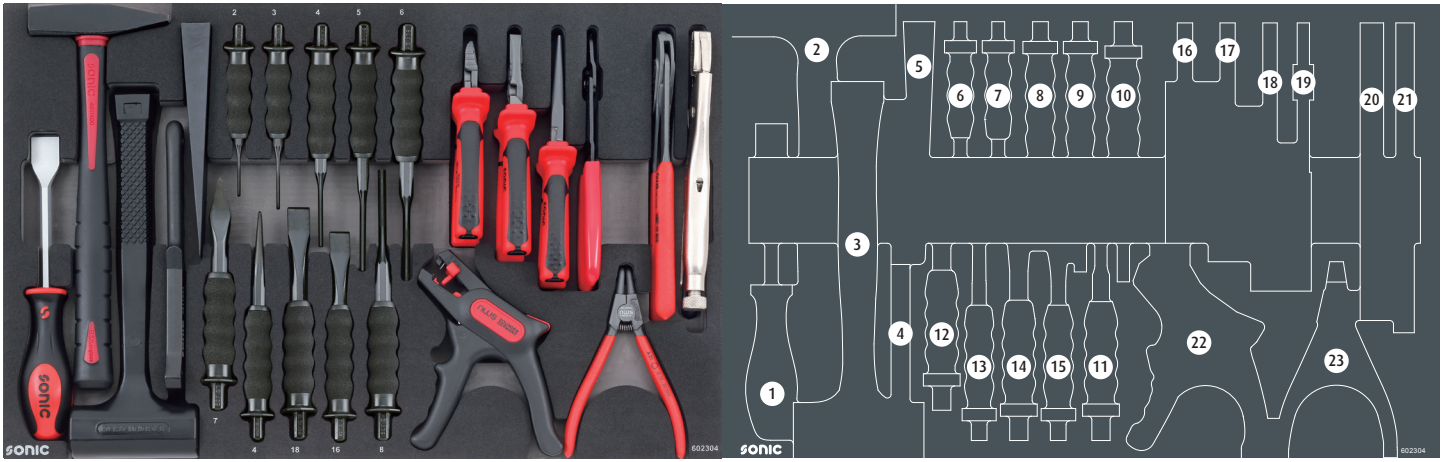

602304

	NO	Sonic NO	Size	Length	Q'ty
	1	47903		249mm	
	2	4611400		311mm	
	3	4620400		290mm	
	4	4811254		225mm	
	5	4821301	190X30mm	190mm	
	6	4532140	2mm	140mm	
	7	4533150	3mm	150mm	
	8	4534180	4mm	180mm	
	9	4535200	5mm	200mm	
	10	4536210	6mm	210mm	
	11	4538220	8mm	220mm	
	12	4527190	7mm	190mm	
	13	4564185	4mm	185mm	
	14	45118190	18mm	190mm	
	15	45116170	16mm	170mm	
	16	4341175	7"	165mm	
	17	4311175	7"	185mm	
	18	4321200	8"	205mm	
	19	4471250	10"	215mm	
	20	4351250	10"	250mm	
	21	4380250	10"	230mm	
	22	447101		185mm	
	23	43613		167mm	