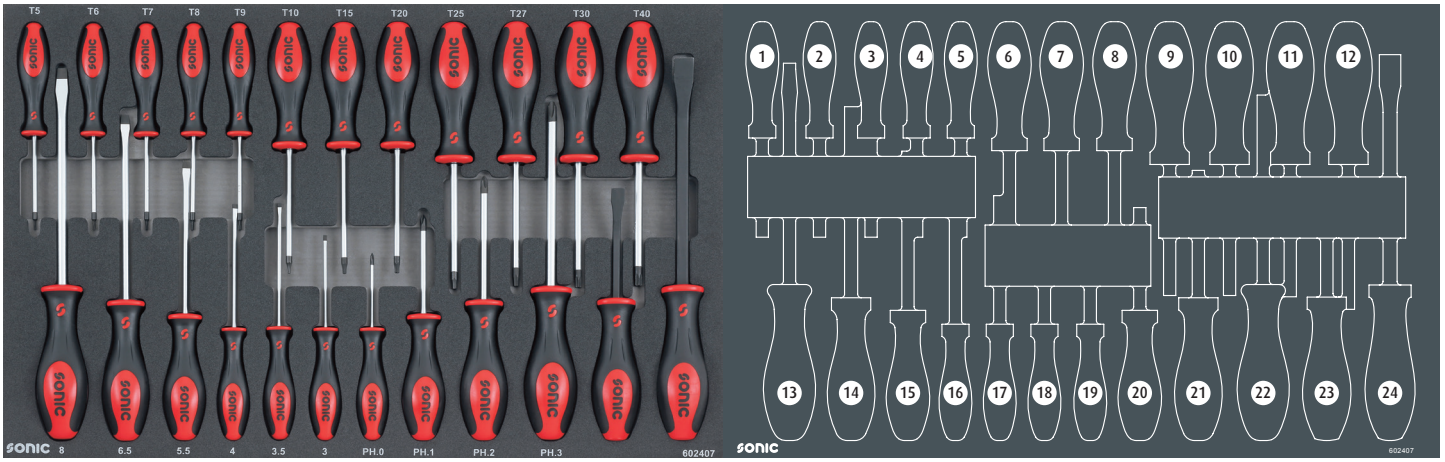

602407

	NO	Sonic NO	Size	Length	Q'ty
	1	13605	T5	167mm	
	2	13606	T6	167mm	
	3	13607	T7	167mm	
	4	13608	T8	167mm	
	5	13609	T9	167mm	
	6	13610	T10	203mm	
	7	13615	T15	203mm	
	8	13620	T20	203mm	
	9	13625	T25	215mm	
	10	13627	T27	215mm	
	11	13630	T30	215mm	
	12	13640	T40	215mm	
	13	13308	8mm	299mm	
	14	13365	6.5mm	265mm	
	15	13355	5.5mm	228mm	
	16	13304	4mm	192mm	
	17	13335	3.5mm	192mm	
	18	13303	3mm	167mm	
	19	1310	PH.0	152mm	
	20	1311	PH.1	183mm	
	21	1312	PH.2	215mm	
	22	1313	PH.3	274mm	
	23	4821308	8"	205mm	
	24	4821312	12"	305mm	