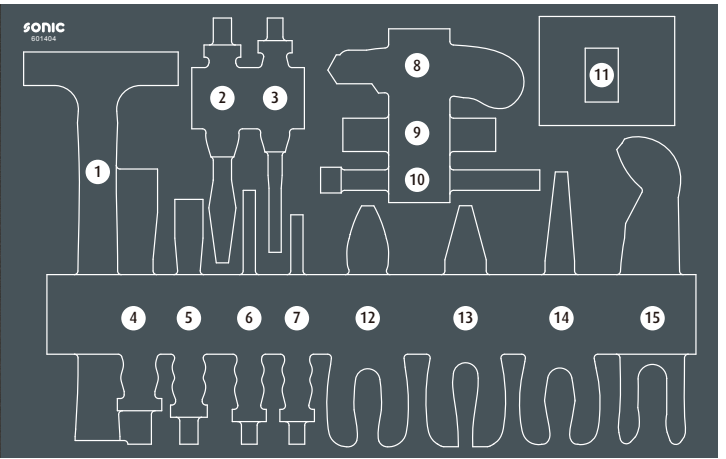

# 601404

	NO	Sonic NO	Size	Length	Q'ty
	1	4611400		311mm	
	2	4527190	7mm	190mm	
	3	4552185	2mm	185mm	
	4	45124220	24mm	220mm	
	5	45118190	18mm	190mm	
	6	4535200	5mm	200mm	
	7	4534180	4mm	180mm	
	8	46806		157mm	
	9	46806-1		119mm	
	10	4820110		195-770mm	
	11	47013		81mm	
	12	4341175	7"	165mm	
	13	4311175	7"	185mm	
	14	4321200	8"	205mm	
	15	4351250	10"	250mm	