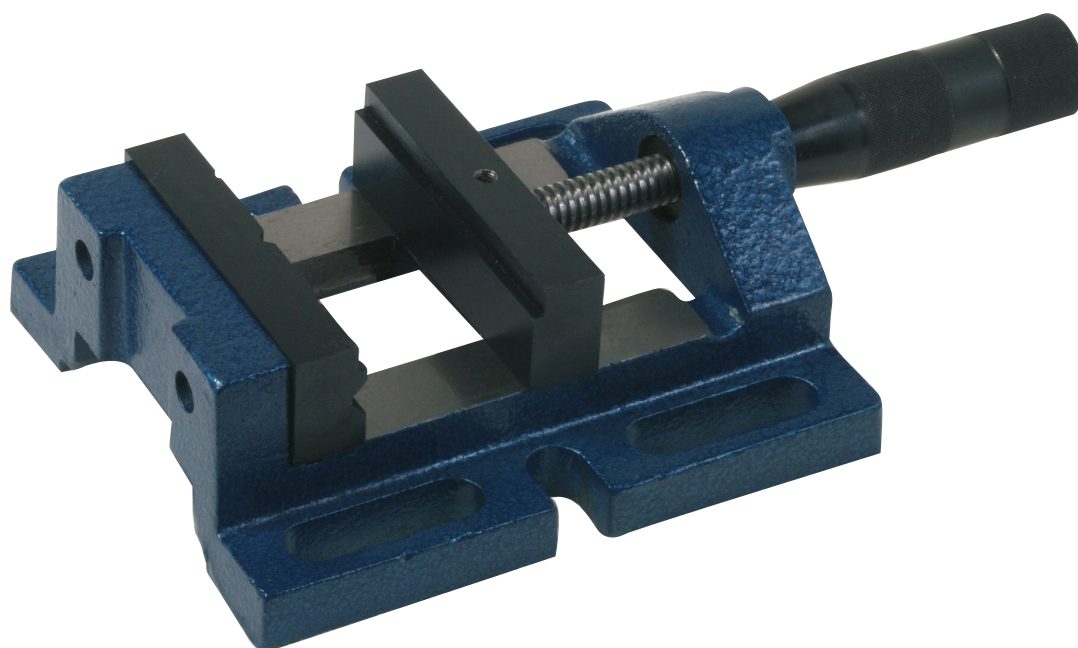

## IMADŁO MASZYNOWE

Maksymalne rozwarcie szczęk 100 mm  
Nr katalogowy 77520