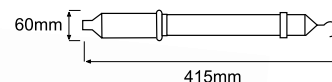

PROFI LED 4W

OPRAWY RĘCZNE DIODOWE / HAND LED LAMPS

SMD LED | IP54 | 230V 50 Hz | | |

LED GO!